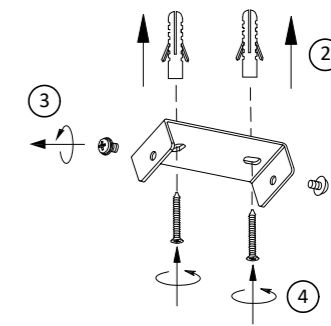

LED 4,1 W
500 lm
5,5 W
290 lm
t 25.000 h
T_k 3.000 K
15.000 x
< 0,5 s

827109

230V / 50Hz~

LED 1x LED-Board 6V DC /4,1W